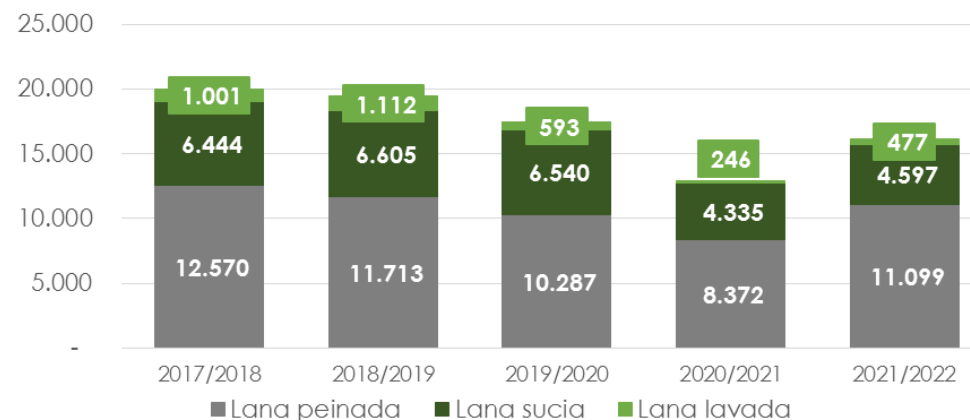

//LANA| Zafra 2021/2022 – Enero 2022

Exportación de lana (en toneladas Base Sucia)

1.310
Enero 2022

16.174
Jul.21- Enero 2022

▼38%
Var.interanual
Enero 2022 vs 2021

▲25%
Var. Jul. 21- Enero22
vs Jul.20 – Enero 21

Exportación de lana (en miles de USD)

7.151
Enero 2022

91.419
Jul. 21- Enero 2022

▼24%
Var.interanual
Enero 2022 vs 2021

▲62%
Var. Jul. 21- Enero 22
vs Jul.20 – Enero 21

Composición de las exportaciones (en toneladas Base Sucia)

Composición de las exportaciones (en toneladas Base Sucia)

Julio/Enero Zafra 2020/2021

Composición de las exportaciones (en miles de USD)

Julio/Enero- Zafra 2021/2022