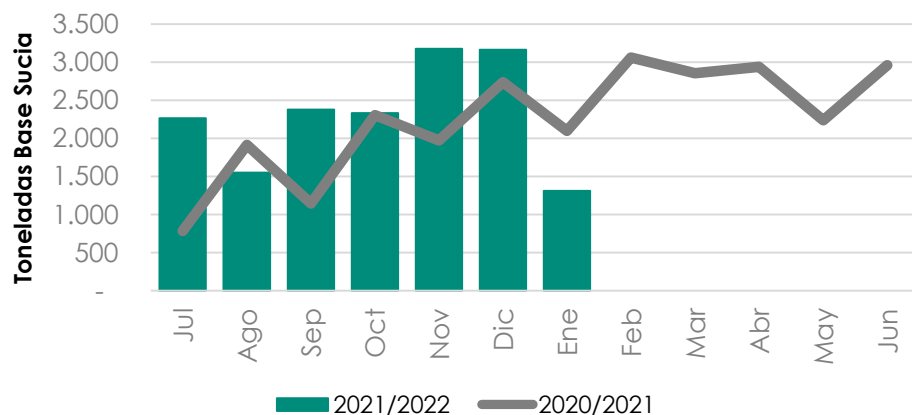

//LANA| Zafra 2021/2022 – Enero 2022

Exportación de lana (en toneladas Base Sucia)

1.310
Enero 2022

16.174
Jul.21- Enero 2022

▼38%
Var.interanual
Enero 2022 vs 2021

▲25%
Var. Jul. 21- Enero22
vs Jul.20 – Enero 21

Exportación de lana (en miles de USD)

7.151
Enero 2022

91.419
Jul. 21- Enero 2022

▼24%
Var.interanual
Enero 2022 vs 2021

▲62%
Var. Jul. 21- Enero 22
vs Jul.20 – Enero 21

Composición de las exportaciones (en toneladas Base Sucia)

Composición de las exportaciones (en toneladas Base Sucia)

Julio/Enero Zafra 2020/2021

Composición de las exportaciones (en miles de USD)

Julio/Enero- Zafra 2021/2022