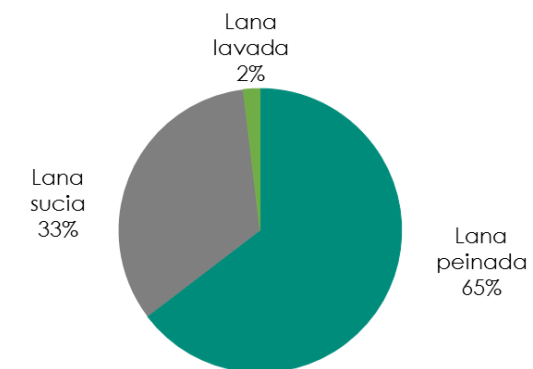

Composición de las exportaciones (en toneladas Base Sucia)

Julio/Enero Zafra 2020/2021