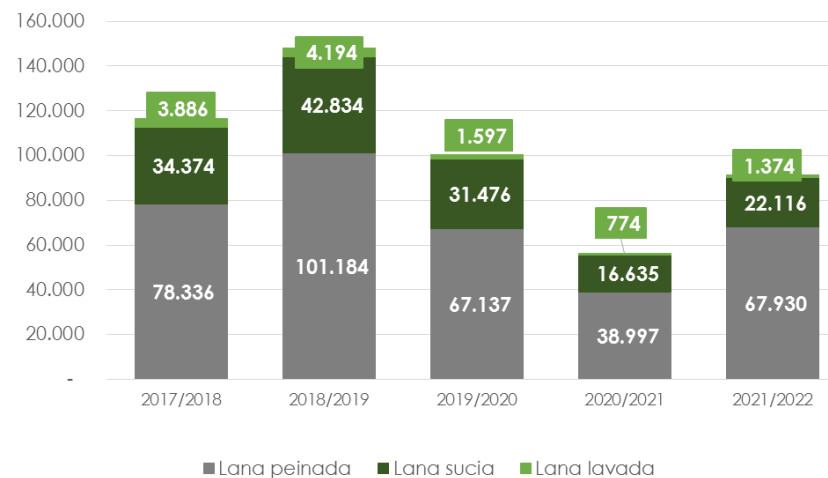

//LANA| Zafra 2021/2022 – Enero 2022

Exportación de lana (en toneladas Base Sucia)

1.310
Enero 2022

16.174
Jul.21- Enero 2022

▼38%
Var.interanual
Enero 2022 vs 2021

▲25%
Var. Jul. 21- Enero22
vs Jul.20 – Enero 21

Exportación de lana (en miles de USD)

7.151
Enero 2022

91.419
Jul. 21- Enero 2022

▼24%
Var.interanual
Enero 2022 vs 2021

▲62%
Var. Jul. 21- Enero 22
vs Jul.20 – Enero 21

Composición de las exportaciones (en toneladas Base Sucia)

Composición de las exportaciones (en toneladas Base Sucia)

Julio/Enero Zafra 2020/2021

Composición de las exportaciones (en miles de USD)

Julio/Enero- Zafra 2021/2022